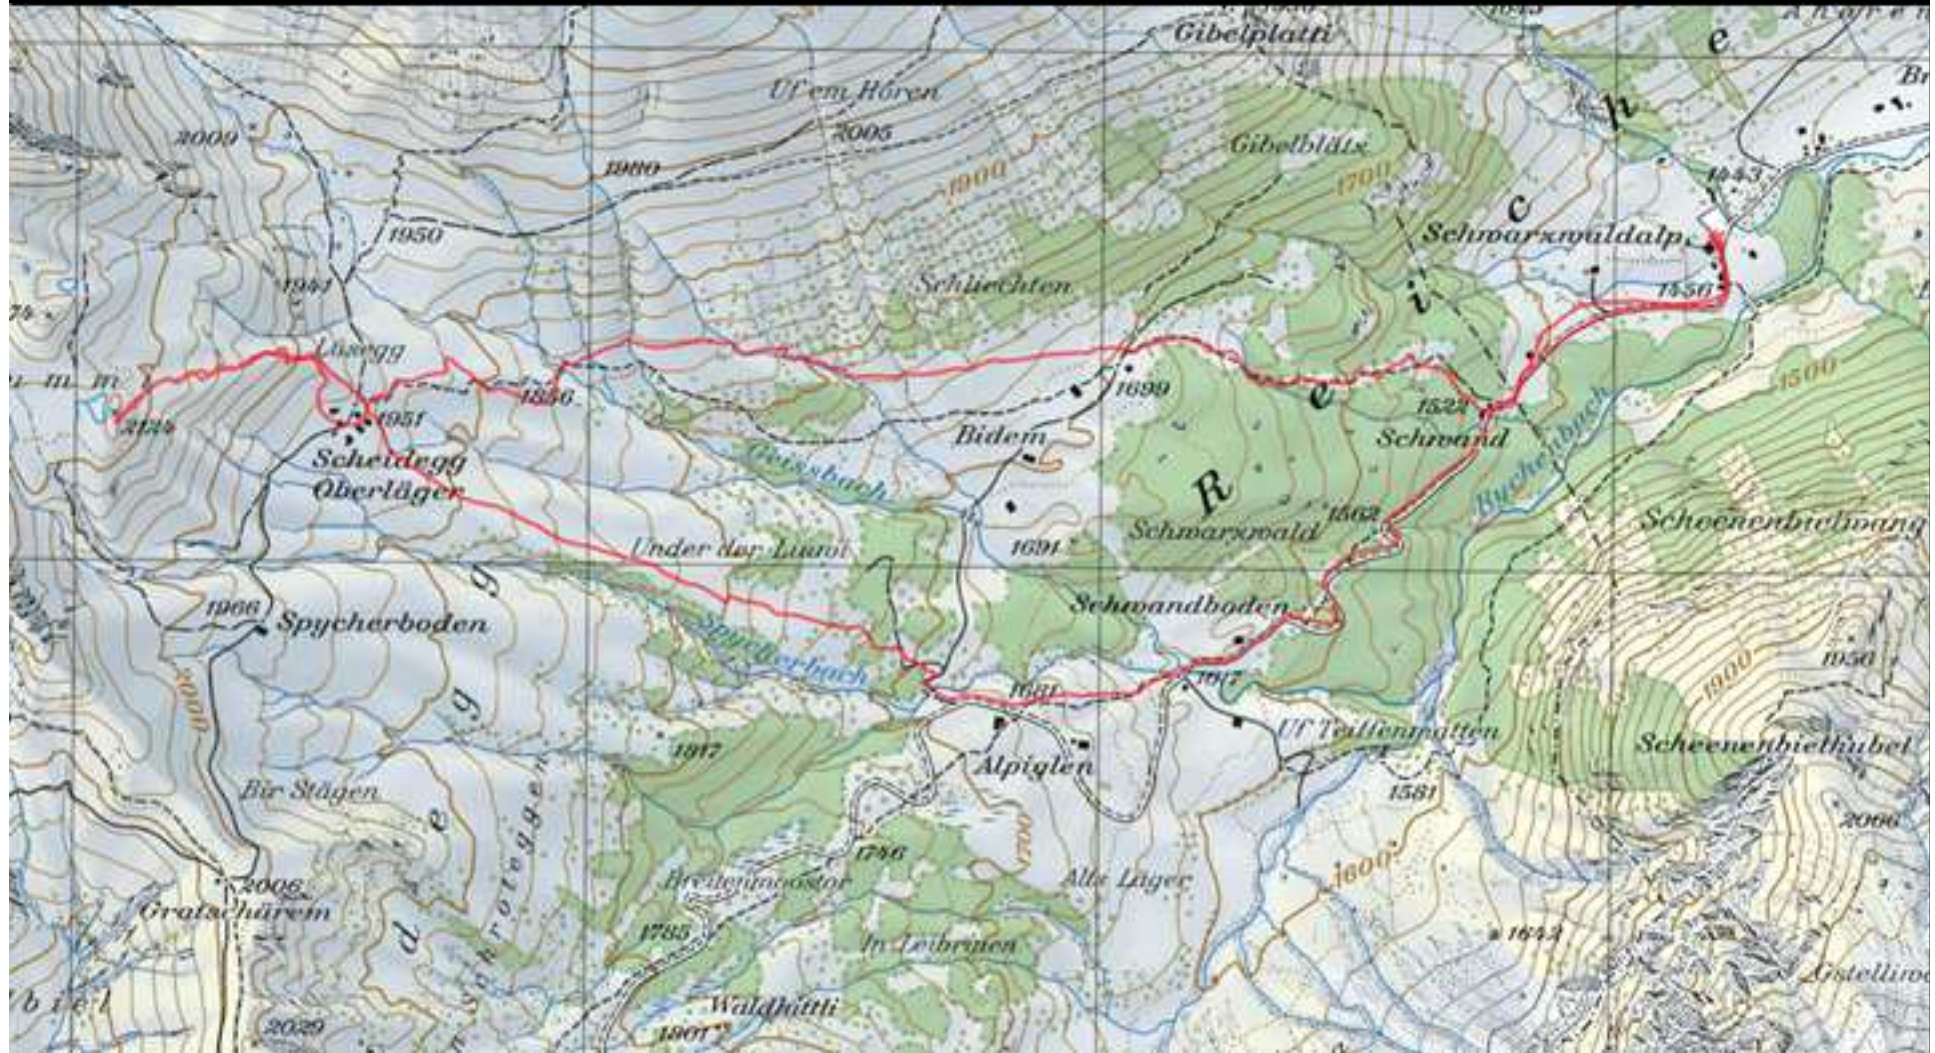

Skitouren & Jodeln Schwarzwaldalp 12.02-15.02.2016 (10. Ausgabe)

Freitag, 12. Feb. 2016; Gummi 2'124m

Hoppla

Samstag, 13. Feb. 2016; Grindelgrat 2'392m

Sonntag, 14. Feb. 2016; Bandspitz 2'402m

Montag, 15. Feb. 2016; Schrybershiri 2'517m