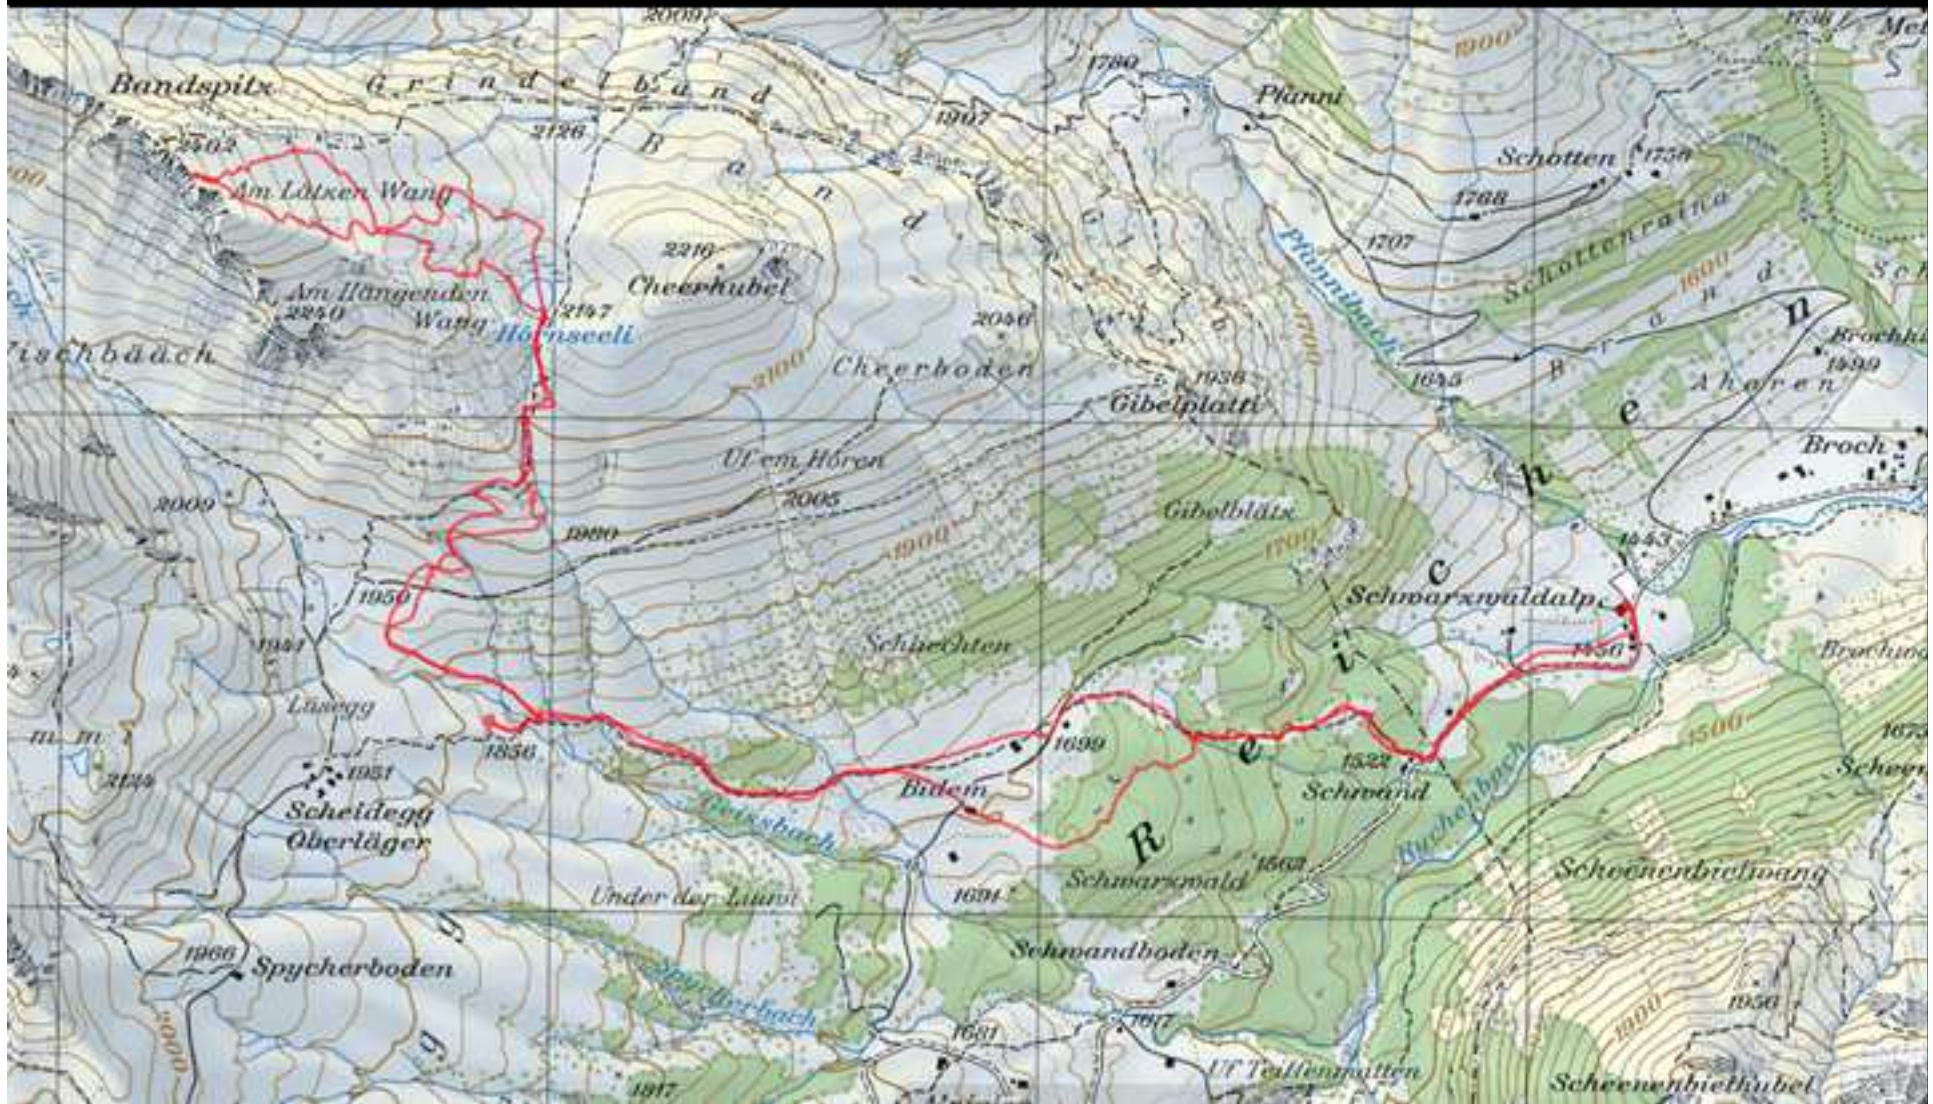

Skitouren & Jodeln Schwarzwaldalp 12.02-15.02.2016 (10. Ausgabe)

Freitag, 12. Feb. 2016; Gummi 2'124m

Hoppla

Samstag, 13. Feb. 2016; Grindelgrat 2'392m

Sonntag, 14. Feb. 2016; Bandspitz 2'402m

Montag, 15. Feb. 2016; Schrybershiri 2'517m